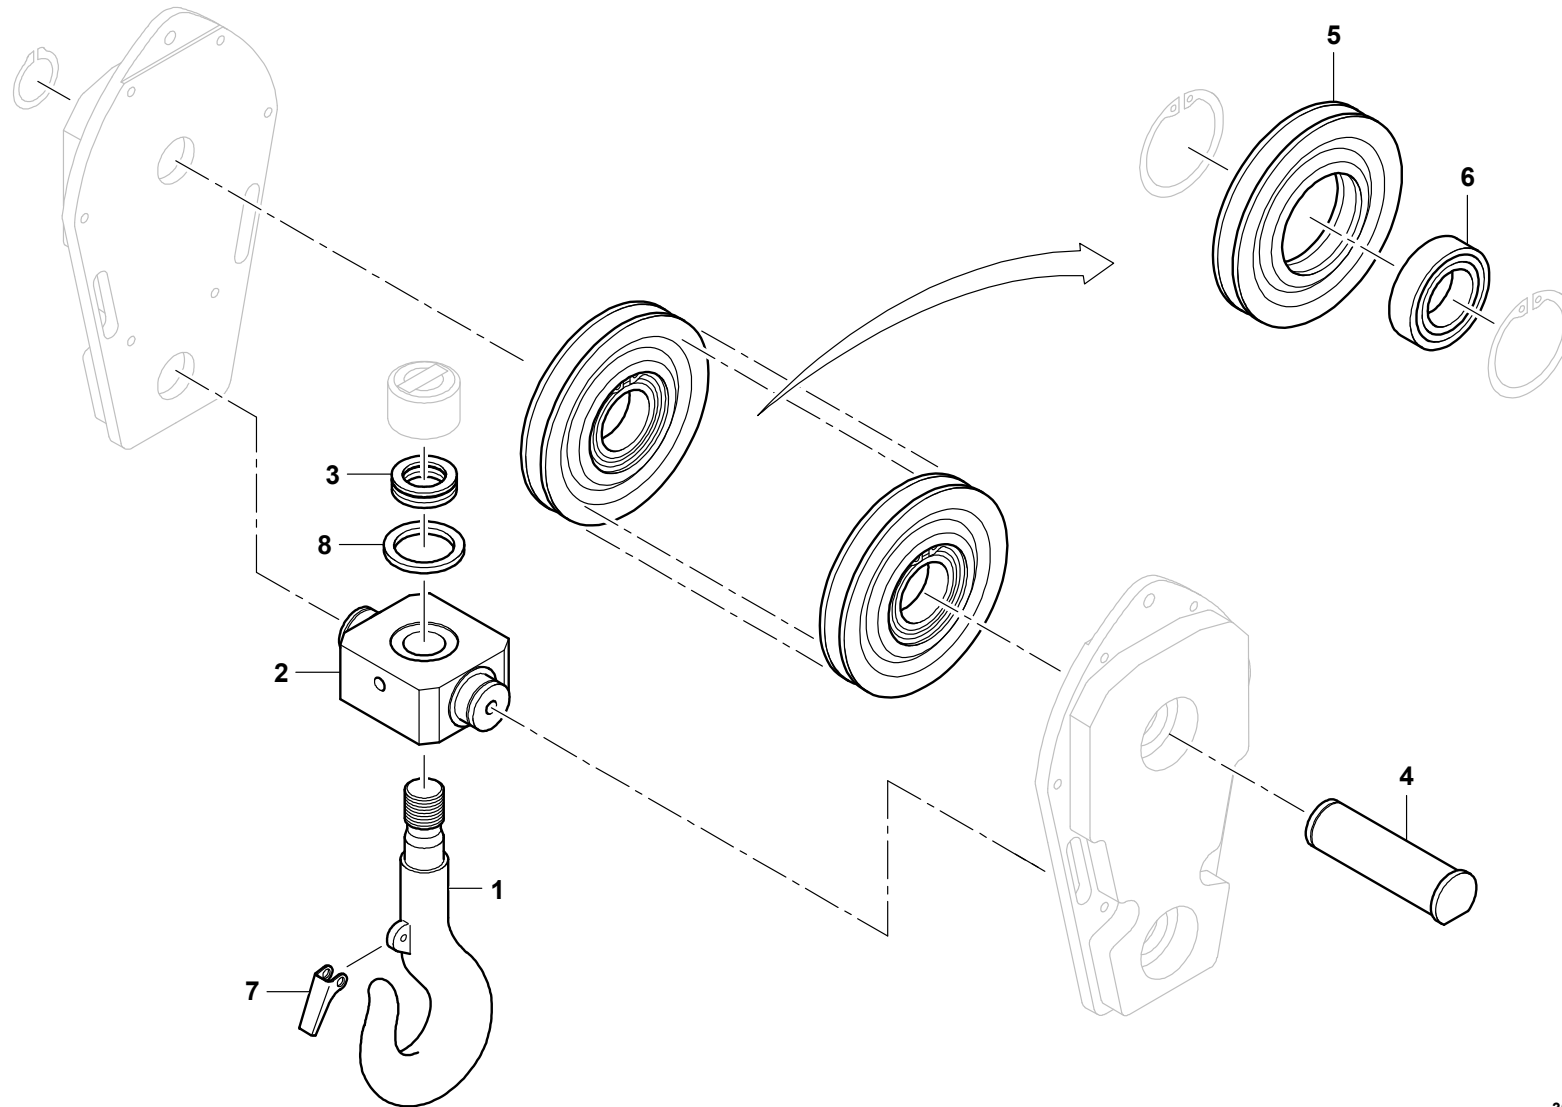

GROVEHAKENFLASCHE 63 t (ROPE BLOCK)
HOOK BLOCK 63 t (ROPE BLOCK)BILDTADEL
PICTORIAL DISPLAYGMK 3050
BE 705
G 525

09.10

3089162-ETL A

1/1

3089162-A-BL01-0910-0000